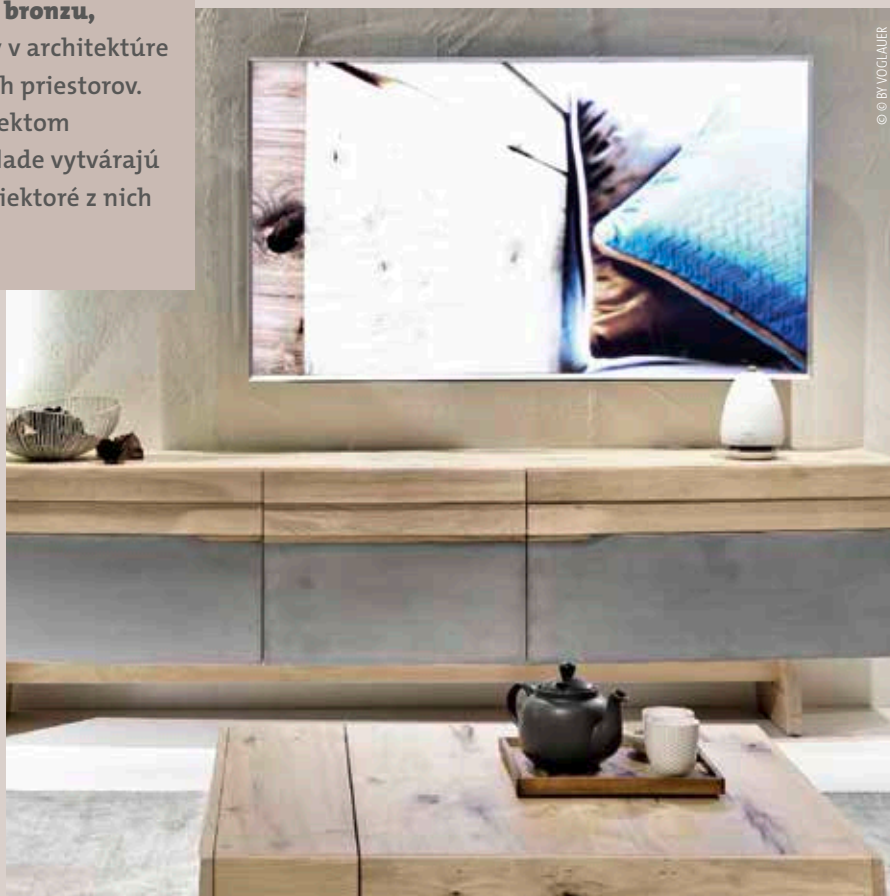

POVRCHOVÁ ÚPRAVA Z PRAVÉHO KOVU

ADLER

Kovový lesk meďi, mosadze, cínu či bronzu, tvrdá oceľ, skutočná hrdza – trendy v architektúre už prenikli aj do interiéru a obytných priestorov. S povrchovými úpravami ADLER s efektom pravého kovu sa na drevenom podklade vytvárajú jedinečné, individuálne povrchy – niektoré z nich sú aj magnetické.

FERRO
(EFEKT HRDZE)

Zosivené a slnkom vyblednuté drevené fasády s nezvyčajnými farebnými efektmi sú charakteristické pre alpský región a v súčasnosti sú veľmi v móde aj v obytných priestoroch. Moridlo **Arova Aqua-Alpin** sa postará o túto modernú interpretáciu efektu alpských chát a je dostupné v ôsmich farebných odtieňoch.

MORIDLO PRE ALPSKÝ VZHĽAD