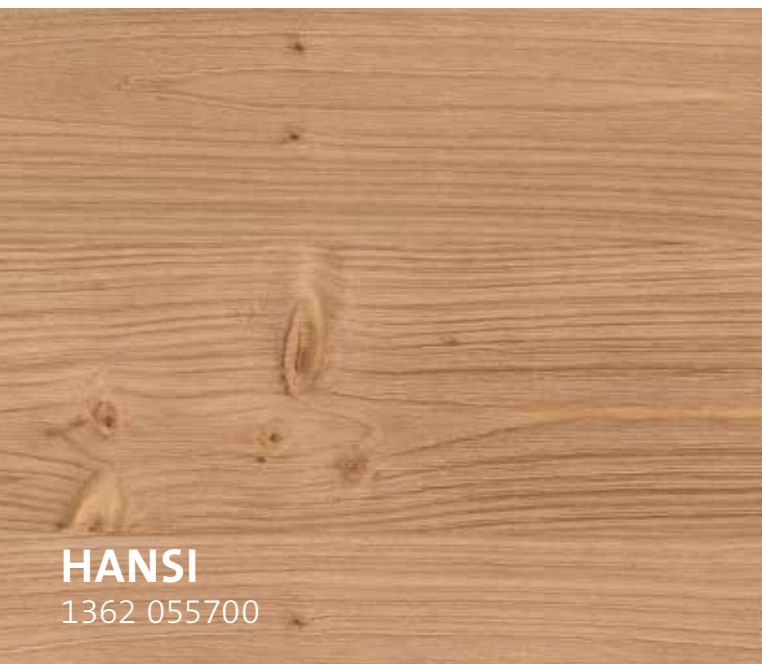

11-2017

TRENDOVÉ MORIDLÁ

BÝVANIE V ALPSKOM ŠTÝLE

S farbou v krvi.

BÝVANIE V ALPSKOM ŠTÝLE

Horské chaty, sedliacke dvory, stajne a stodoly sú po celý rok vystavené UV žiareniu a iným poveternostným vplyvom. Ich pôsobením vznikajú veľmi rýchlo zosivené, slnkom opálené drevené fasády s neobvyklými farebnými efektami. Láska k starému drevu prenikla aj do trendov v bývaní. 8 tradičných vidieckych odtieňov Arova Aqua-Alpin Trend je rovnako výrazných ako sú aj obyvatelia vysokohorských oblastí. V modernej interpretácii sú už samotné názvy farebných odtieňov prísľubom alpskej útulnosti, ktorú vďaka tomuto moridlu rýchlo a jednoducho získame aj na novom dreve v interiéri.