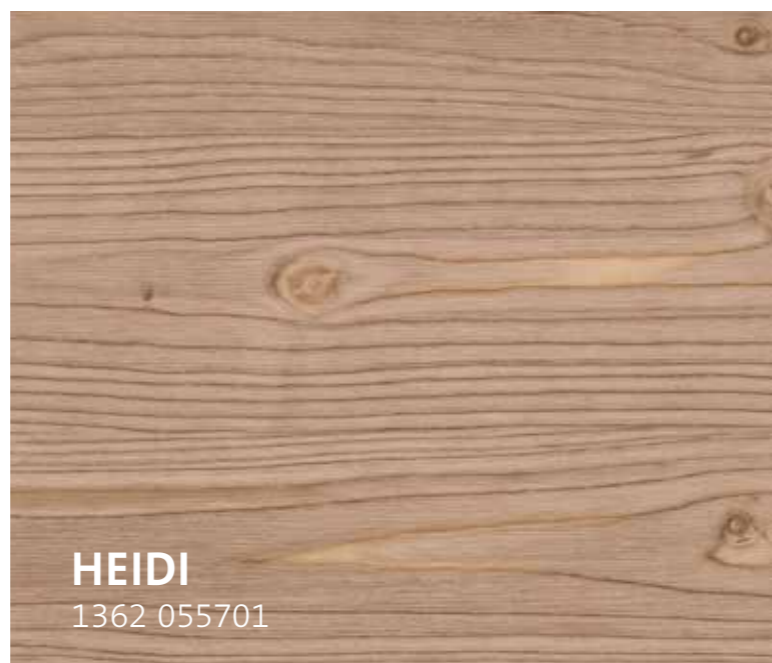

BÝVANIE V ALPSKOM ŠTÝLE

Horské chaty, sedliacke dvory, stajne a stodoly sú po celý rok vystavené UV žiareniu a iným poveternostným vplyvom. Ich pôsobením vznikajú veľmi rýchlo zosivené, slnkom opálené drevené fasády s neobvyklými farebnými efektami. Láska k starému drevu prenikla aj do trendov v bývaní. 8 tradičných vidieckych odtieňov Arova Aqua-Alpin Trend je rovnako výrazných ako sú aj obyvatelia vysokohorských oblastí. V modernej interpretácii sú už samotné názvy farebných odtieňov prísľubom alpskej útulnosti, ktorú vďaka tomuto moridlu rýchlo a jednoducho získame aj na novom dreve v interiéri.

Odchýlky vo farebných odtieňoch oproti originálnemu odtieňu môžu byť spôsobené tlačou. Na posúdenie výsledného farebného odtieňa odporúčame vyhotoviť vzorku na originálnom podklade so zvoleným systémom povrchovej úpravy.

Foto na titulnej strane a vnútri vľavo: stolárstvo Lanser