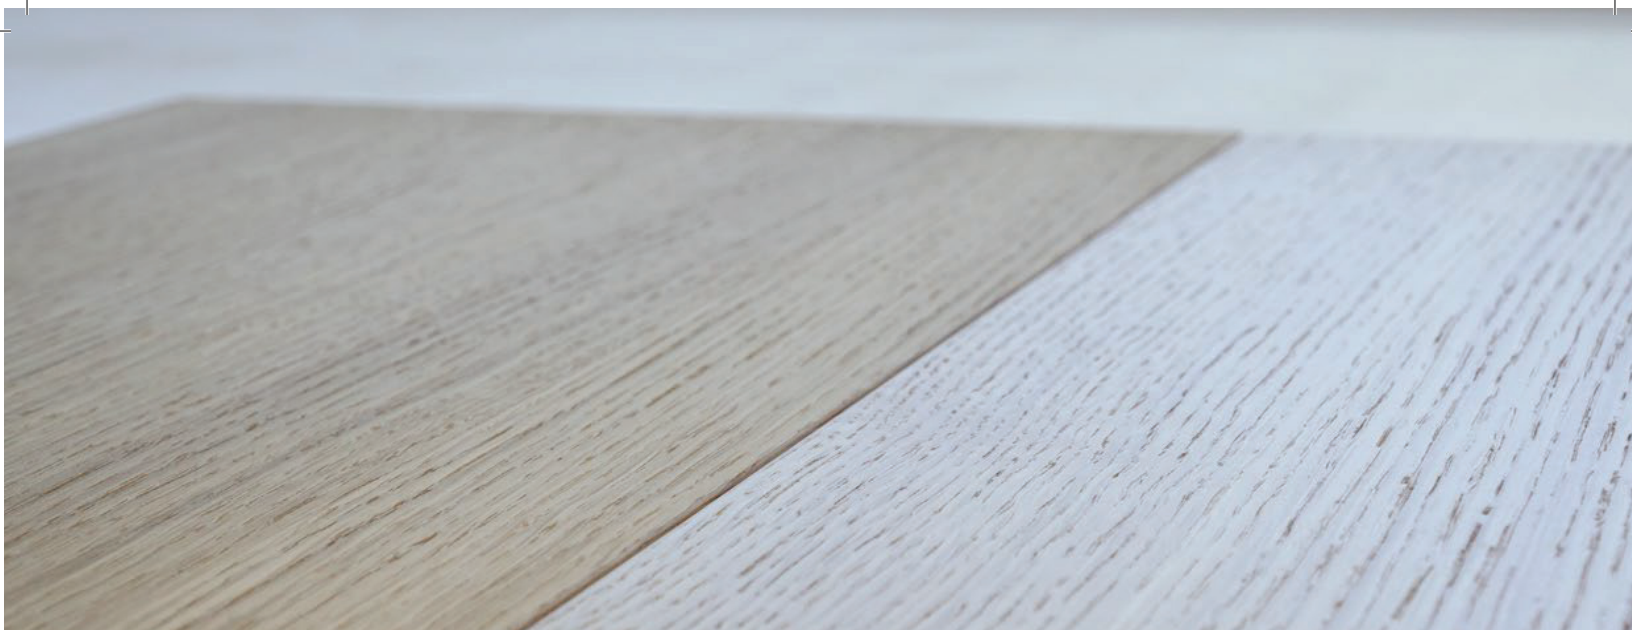

ADURO SOFTMATT

ZAMATOVÝ NA DOTYK
A MATNÝ NA POHĽAD

ADLER

S farbou v krvi.

ZAMATOVÝ NA DOTYK A MATNÝ NA POHĽAD

Najlepšia ochrana vďaka novým surovinám.

Všestranný. Trvalý. Spoľahlivý. Aduro Softmatt je 2K matný lak na báze rozpúšťadiel, ktorý sa môže univerzálne používať ako vrchný náter na nábytok v interiéri. Poskytuje prirodzene vyzerajúci a rovnomerný hlboko matný povrch a zamatový pocit pri dotyku. Vďaka receptúre s inovatívnymi novými surovinami má Aduro Softmatt veľmi vysokú odolnosť proti poškrabaniu. Špeciálne UV filtre chránia povrch pred predčasným žltnutím alebo vyblednutím.

VAŠE VÝHODY

- // Prirodzený, transparentný vzhľad so spoľahlivou ochranou
- // Hlboko matný, jednotný vzhľad
- // Zamatová haptika
- // Vysoká chemická a mechanická odolnosť vďaka inovatívnym surovinám
- // Odolnosť voči odtlačkom prstov
- // Svetlostály s odolnosťou voči svetlu
- // Chráni drevený základ alebo moridlá pred predčasným zožltnutím a vyblednutím

APLIKÁCIA

- // Na lakovanie silne namáhaných povrchov nábytku a interiérových prvkov
- // Oblasti použitia II až IV podľa ÖNORM A 1610-12
- // Na výrobu matných, vysoko odolných povrchov v celom interiéri
- // Na ťažko zápalné a ťažko horľavé plochy
- // V kombinácii s vhodným základným náterom vhodný na použitie na povrchoch bielených peroxidom vodíka