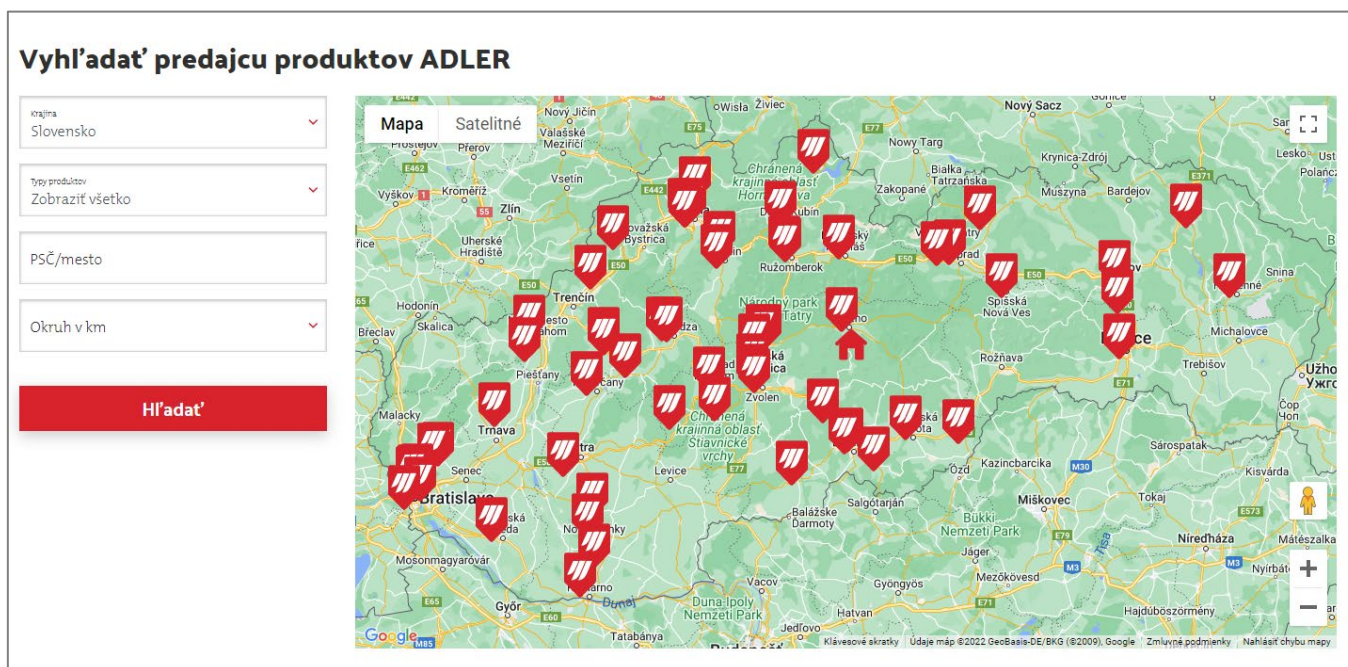

3. ZARADENIE PREDAJCU NA WEB ADLER

// naše partnerské predajne trvalo **uverejňujeme medzi oficiálne partnerské miesta na webovej stránke ADLER**, kde si zákazník môže vyhľadať najbližšiu predajňu vo svojom okolí

// vyhľadávač partnerských predajni **odporúčame i zákazníkom v e-mailovom newsletteri**

>> [Vyhľadávač partnerských predajni na oficiálnej webovej stránke ADLER](#)

Vyhľadávač partnerských predajni na oficiálnom webe ADLER