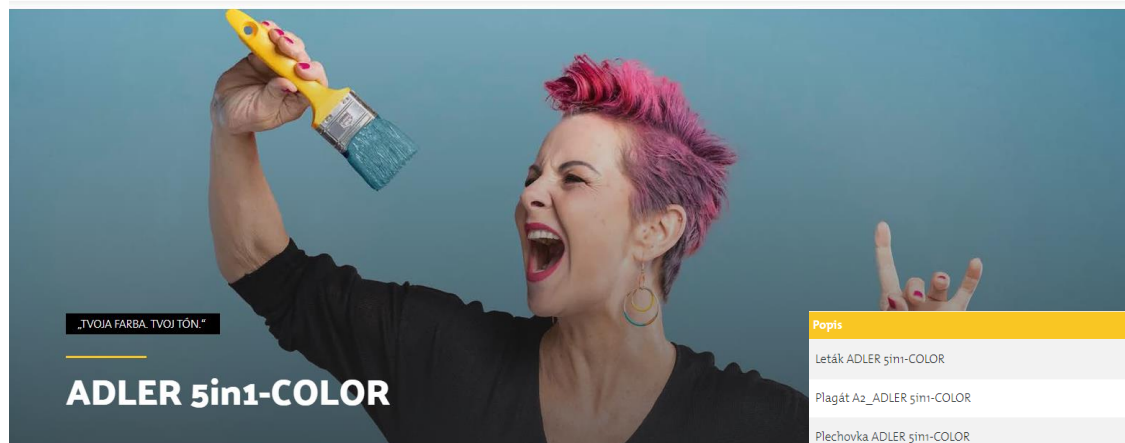

ADLER

SK +421 46 5199 621 objednavky@adler.sk Virtuálny showroom Odvetvia Referencie Kontakt Newsletter Kariéra Školenia Aktuality ADLER green Napíšte nám

ADLER
S farbou v levi.

Hľadať

Produkty Servis & poradenstvo O nás Násť' predajcu